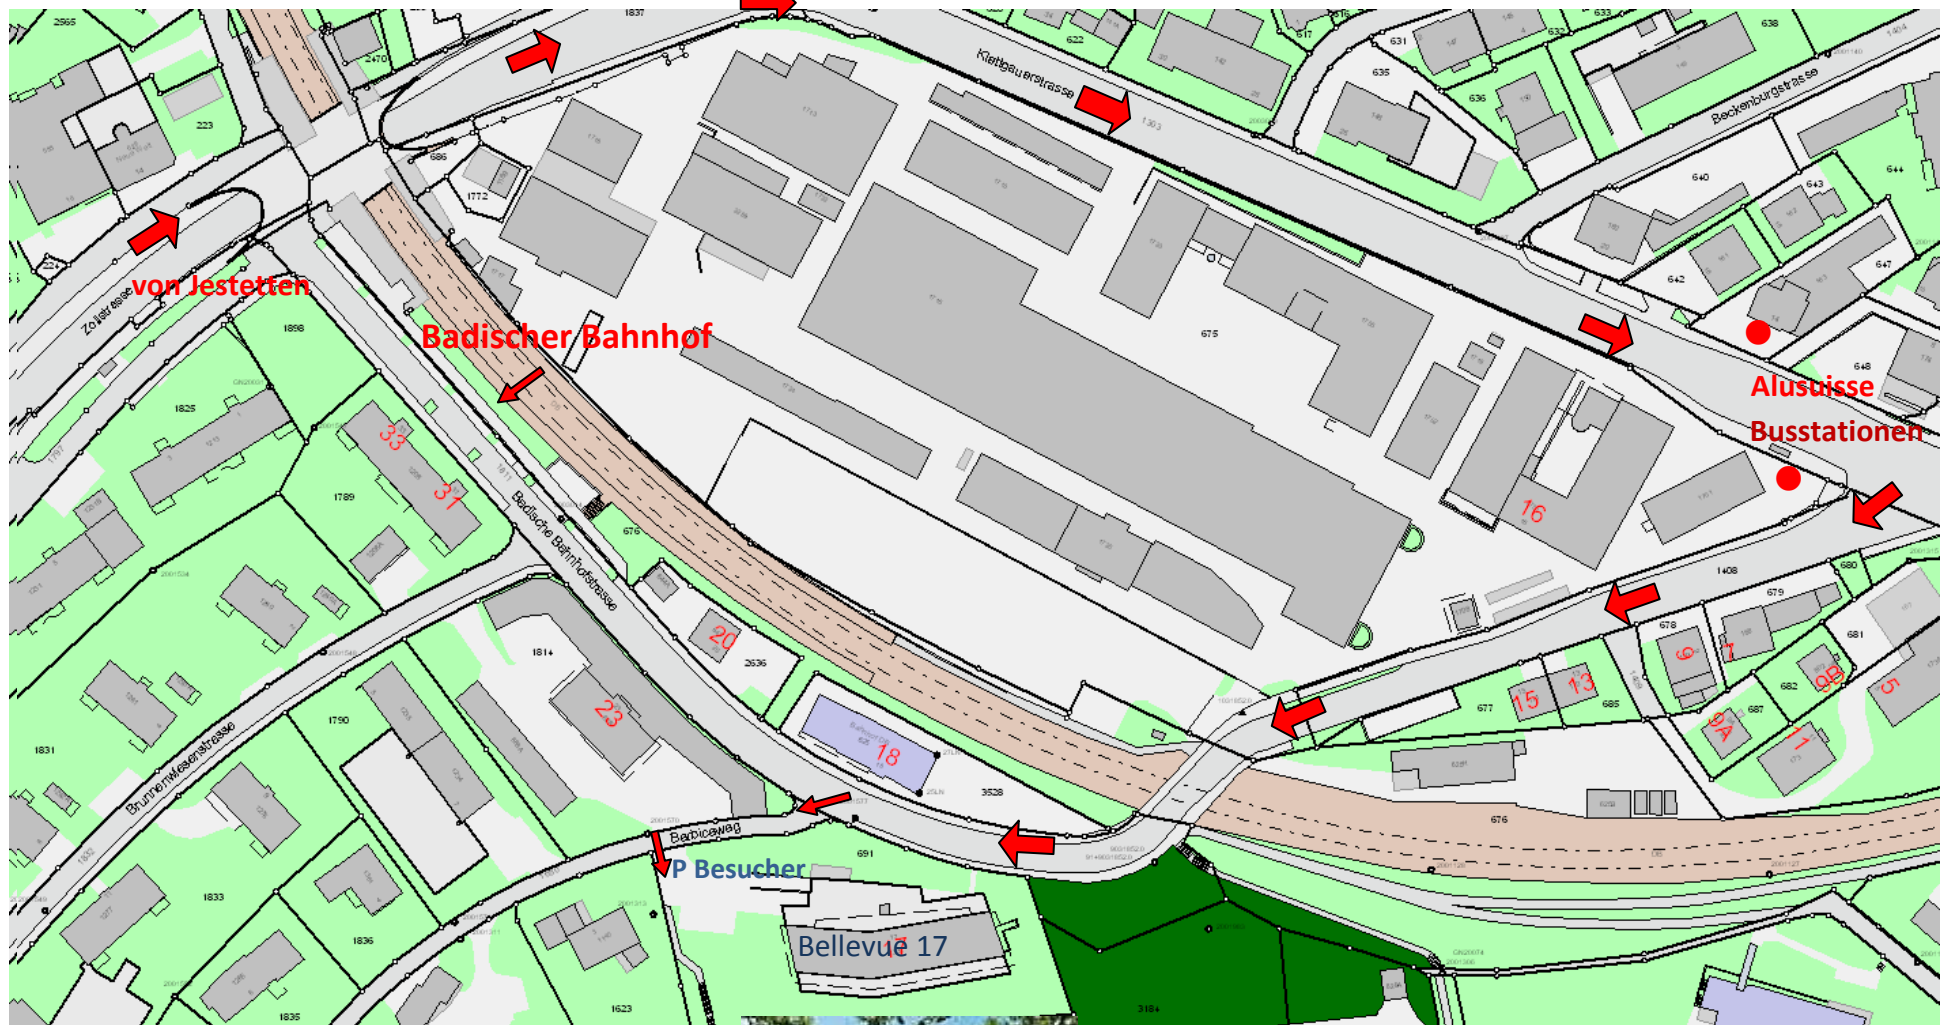

# Wohnort Peter und Verena Schwank, Bellevue, Badische Bahnhofstr. 17, 8212 Neuhausen am Rheinfall

Bellevue 17

- ➔ Bus 6 oder 7 von Neuhausen SBB
- ➔ Bus 1 oder 6 von Schaffhausen SBB
- ➔ Schaffhausen-Neuhausen Bad. Bahnhof ab Schaffhausen mit DB Richtung Erzingen